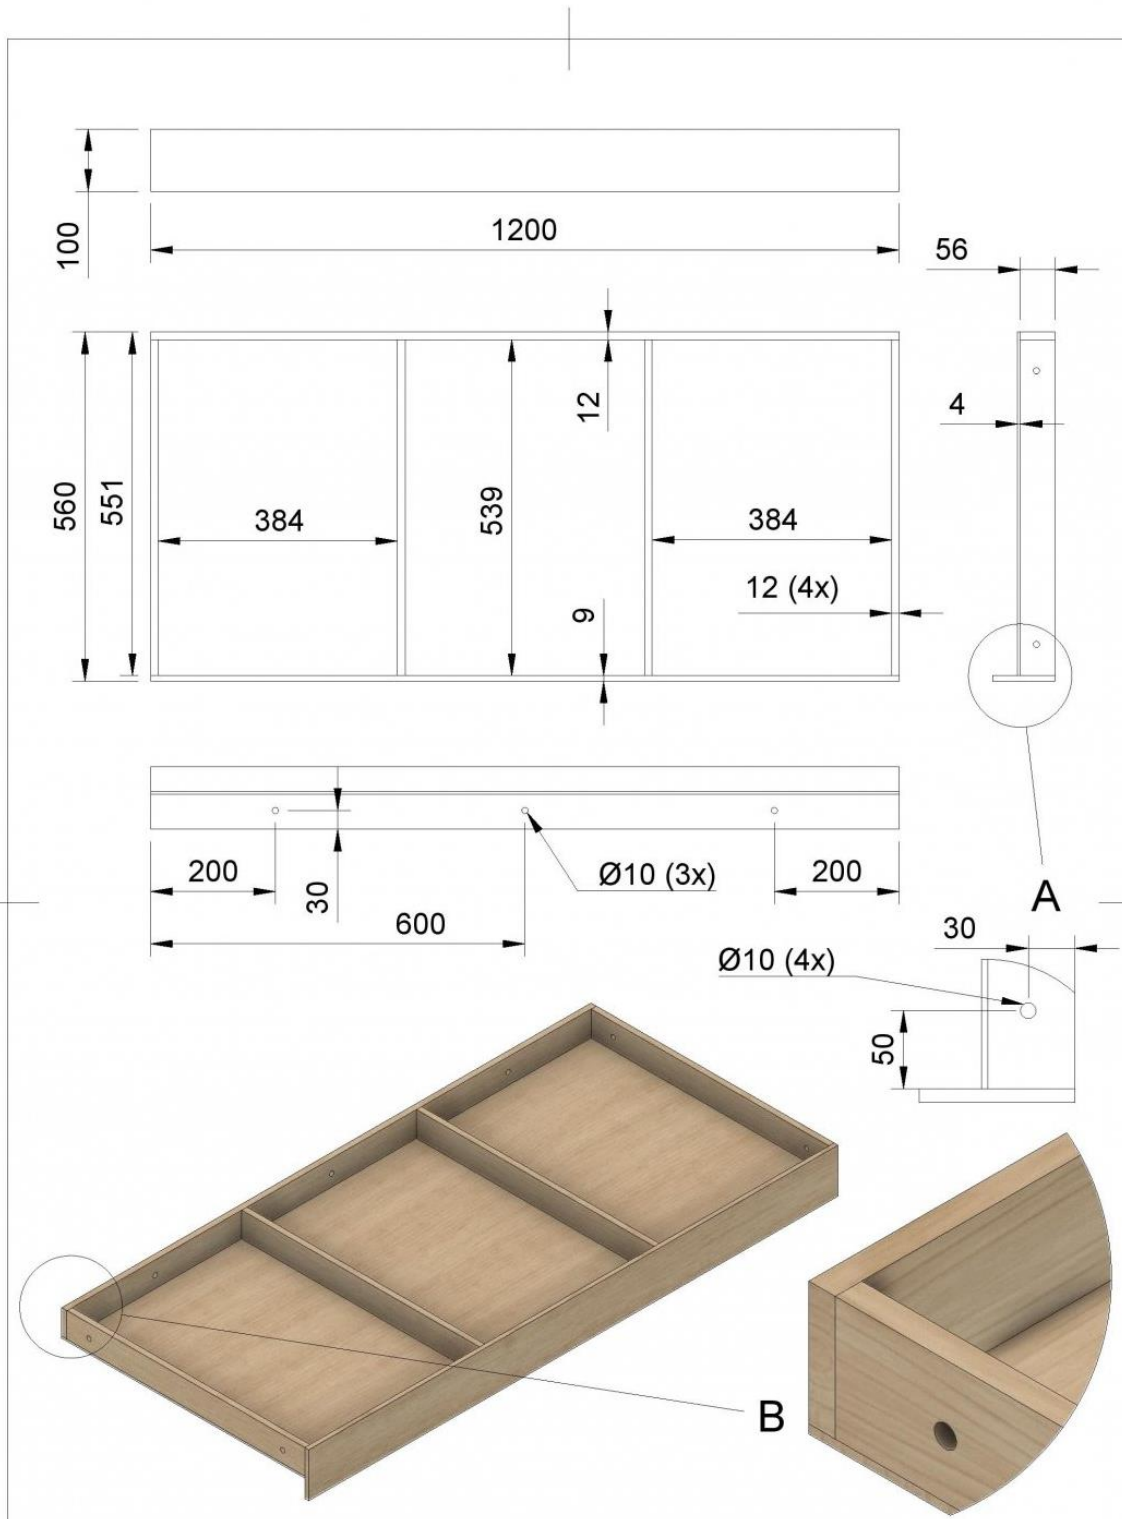

BOUWBESCHRIJVING – HEMEL MET FRIESLIJST

BNLS module – hemel met frieslijst	#	L	B	D
hemel	1	1200	551	4
fries	1	1200	100	9
achterbalk	1	1200	56	12
ribben	4	539	56	12

OPMERKINGEN BIJ HEMEL MET FRIESLIJST

1. In alle (10 mm) gaten gaan M8-inslagmoeren
2. De frieslijst is de voorste rand van de hemel
3. Links op de frieslijst komt het naambordje van de module. Dit bordje kan – na goedkeuring van de bak – besteld worden bij de “contactpersoon materieel”. Wij raden aan om dit bordje met klittenband te bevestigen, zodat het vóór transport kan worden verwijderd. Zo wordt beschadiging tijdens het transport voorkomen.

Voorbeeld naambordje